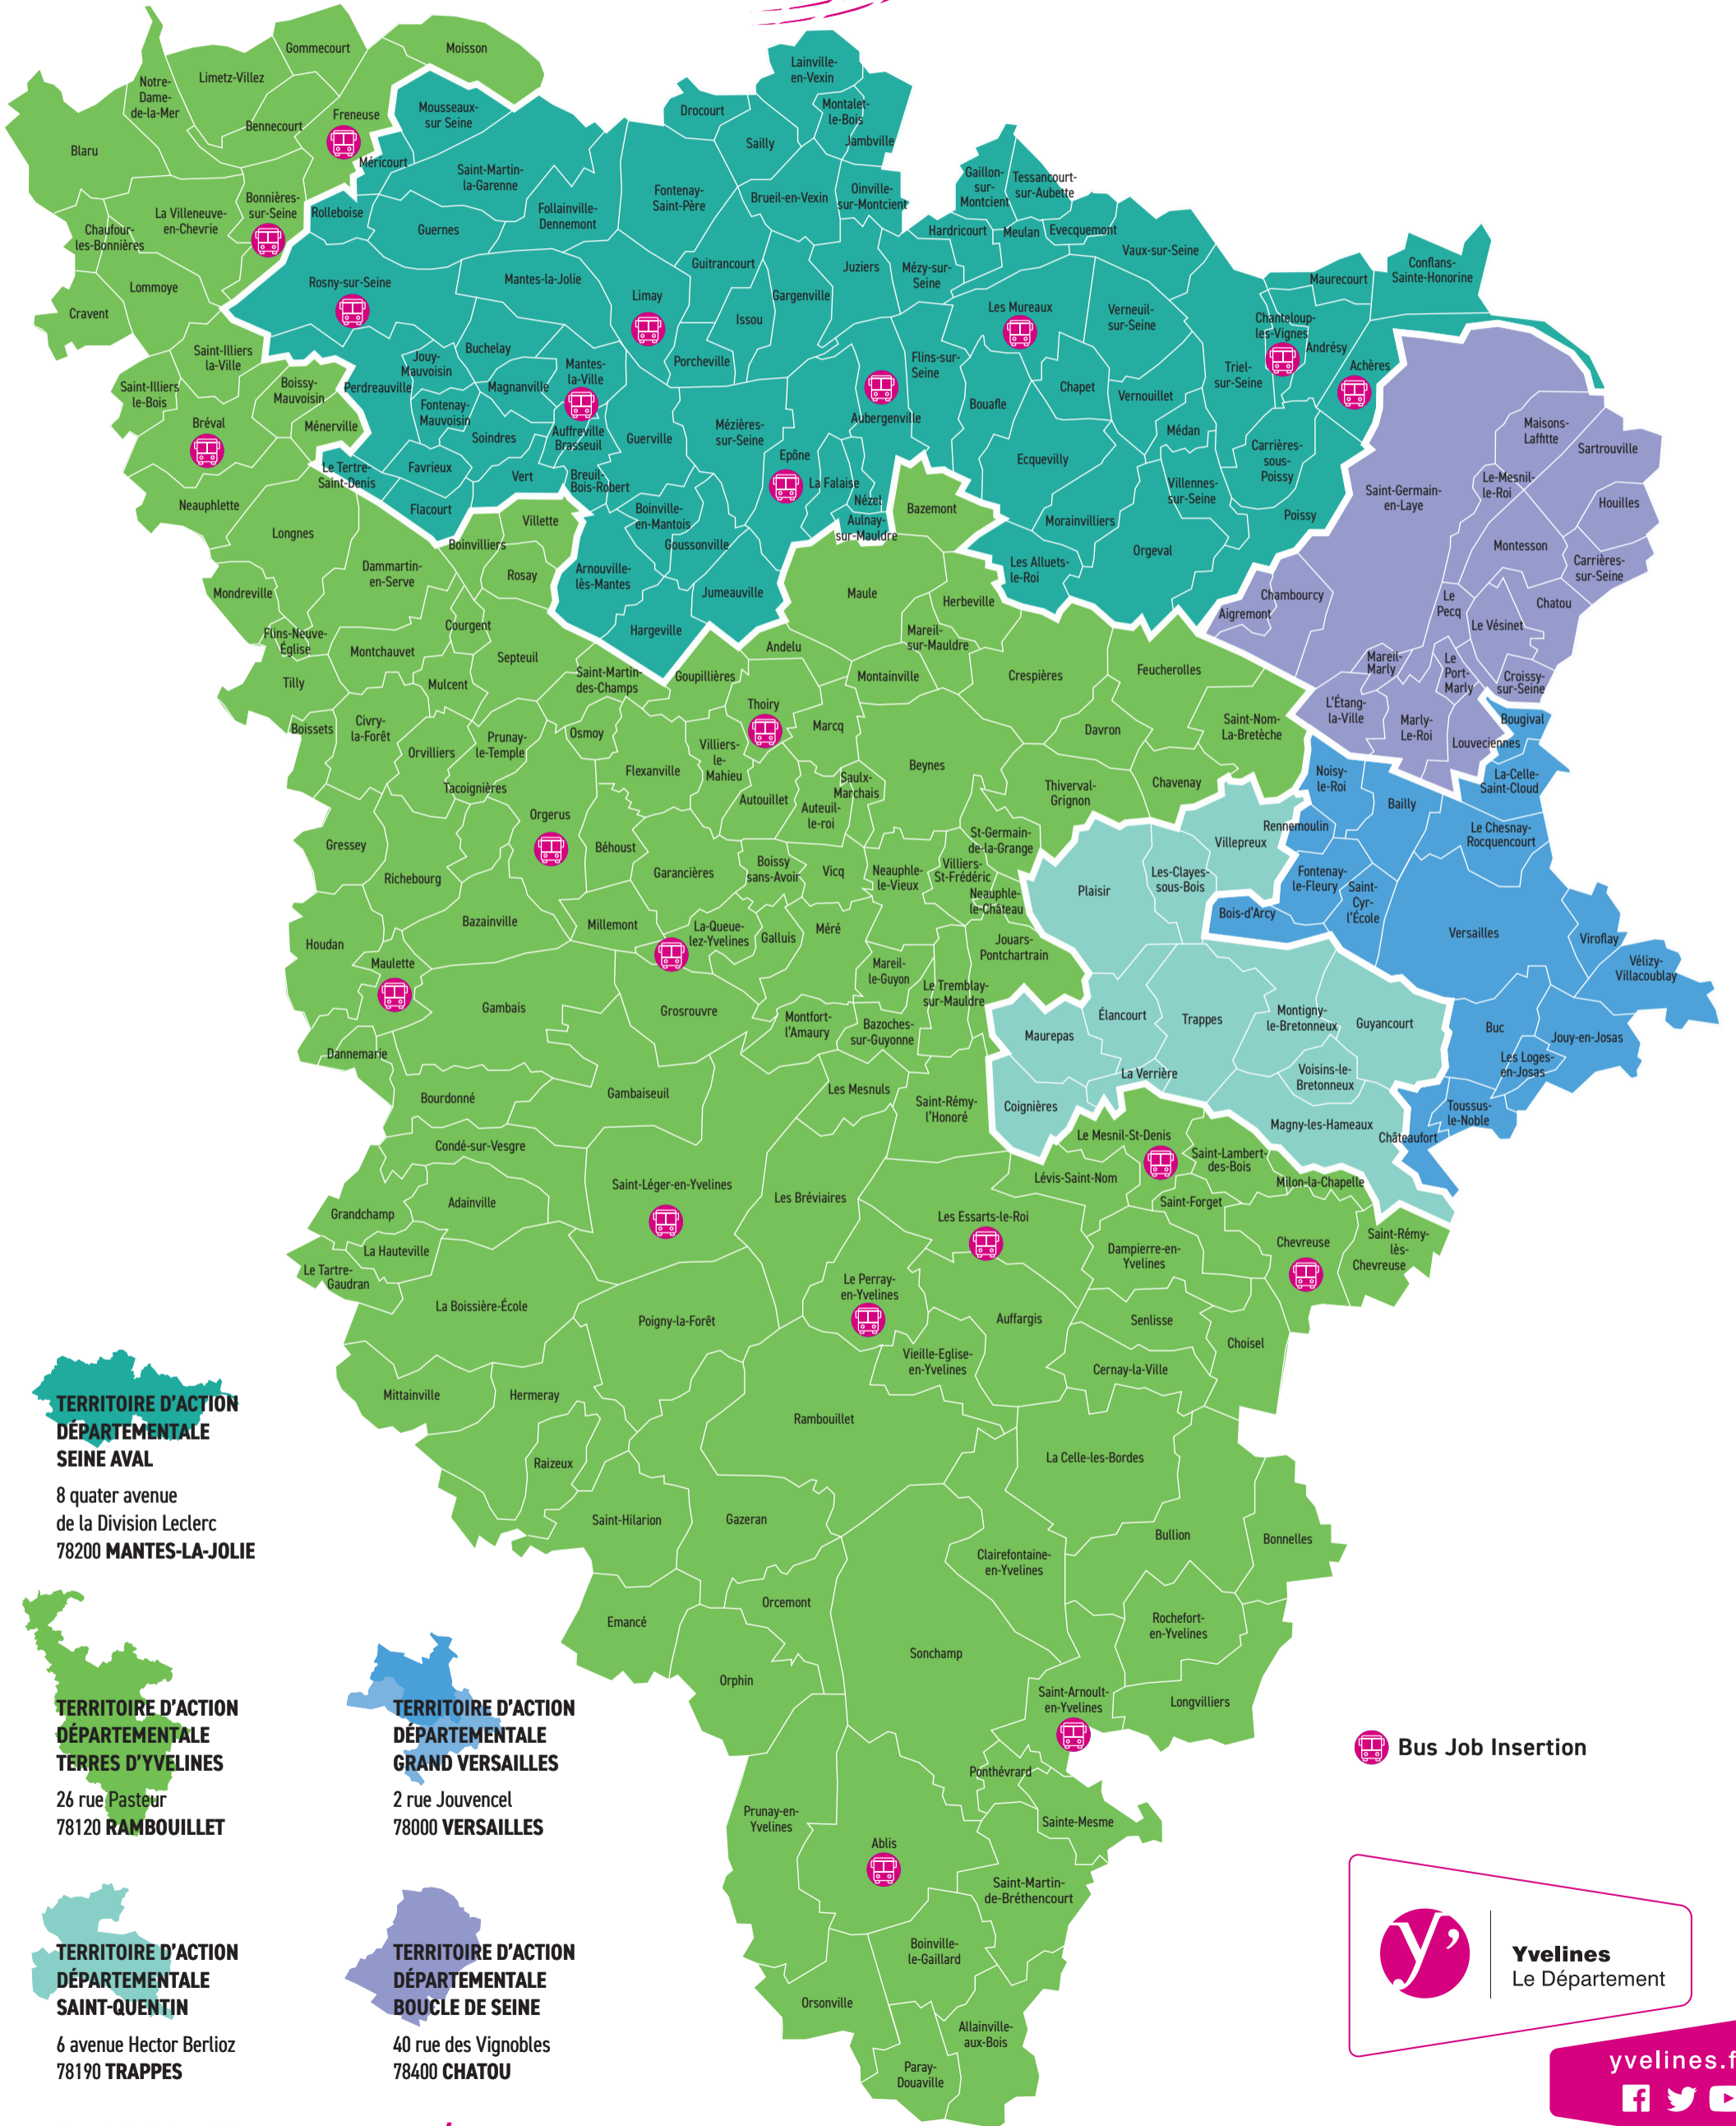

LE BUS JOB INSERTION

DESTINATION : VOTRE PROCHAIN EMPLOI

TERRITOIRE D'ACTION DÉPARTEMENTALE SEINE AVAL

8 quater avenue de la Division Leclerc
78200 MANTES-LA-JOLIE

TERRITOIRE D'ACTION DÉPARTEMENTALE TERRES D'YVELINES

26 rue Pasteur
78120 RAMBOUILLET

TERRITOIRE D'ACTION DÉPARTEMENTALE GRAND VERSAILLES

2 rue Jouvencel
78000 VERSAILLES

TERRITOIRE D'ACTION DÉPARTEMENTALE SAINT-QUENTIN

6 avenue Hector Berlioz
78190 TRAPPES